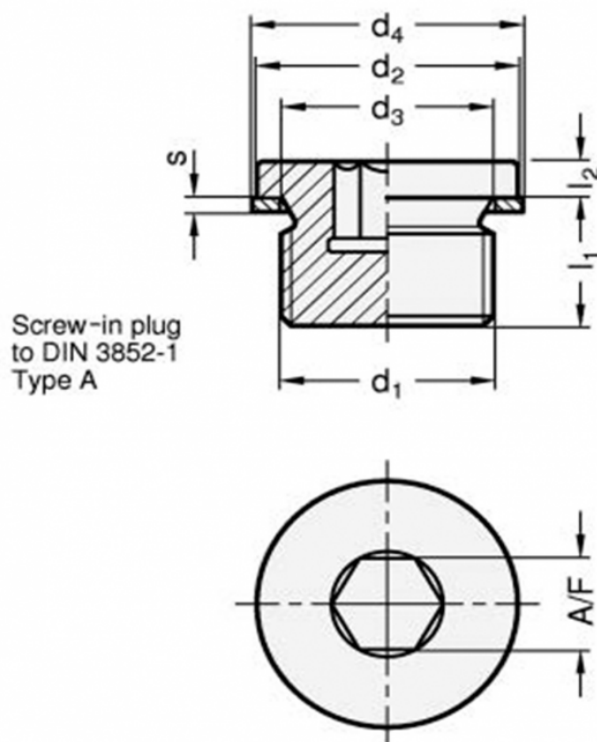

Varenummer: 20908STM2415AA  
Beskrivelse: E+G Gevindprop DIN 908-ST-M24x15-AA

## Mål

A/F = 12  
d1 = M24x15  
d2h14 = 29  
d3 = 24.3  
d4 = 29  
l1 = 14  
l2 = 4  
s = 2

Vægt i (g) = 60